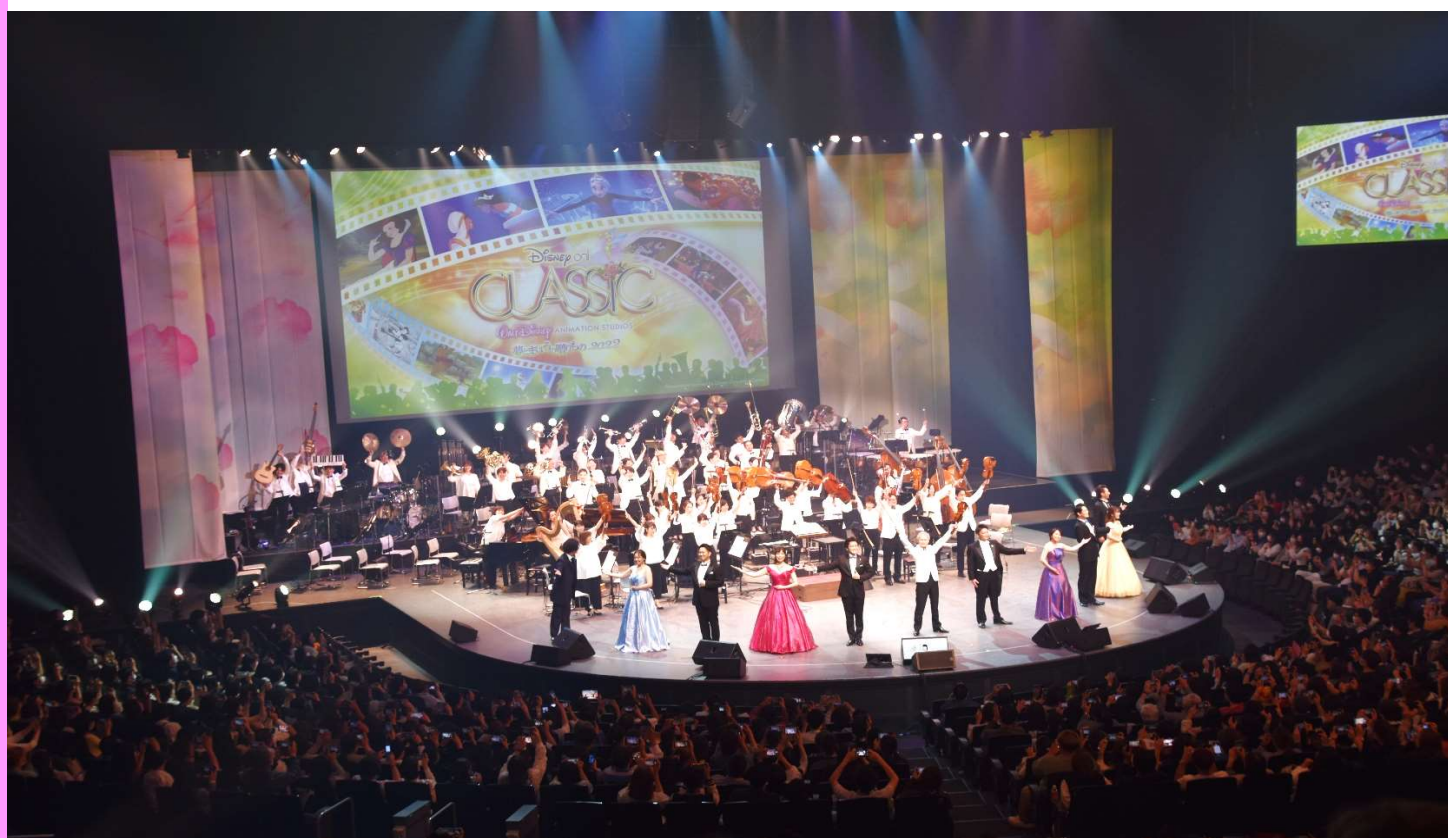

【差出人・返還先】

住所 宇都宮市岩曾町1120-3

TEL 028-601-9055

HP <https://www.arex.ne.jp/>

↓「Arex HP」↓

株式会社 **アレックス**