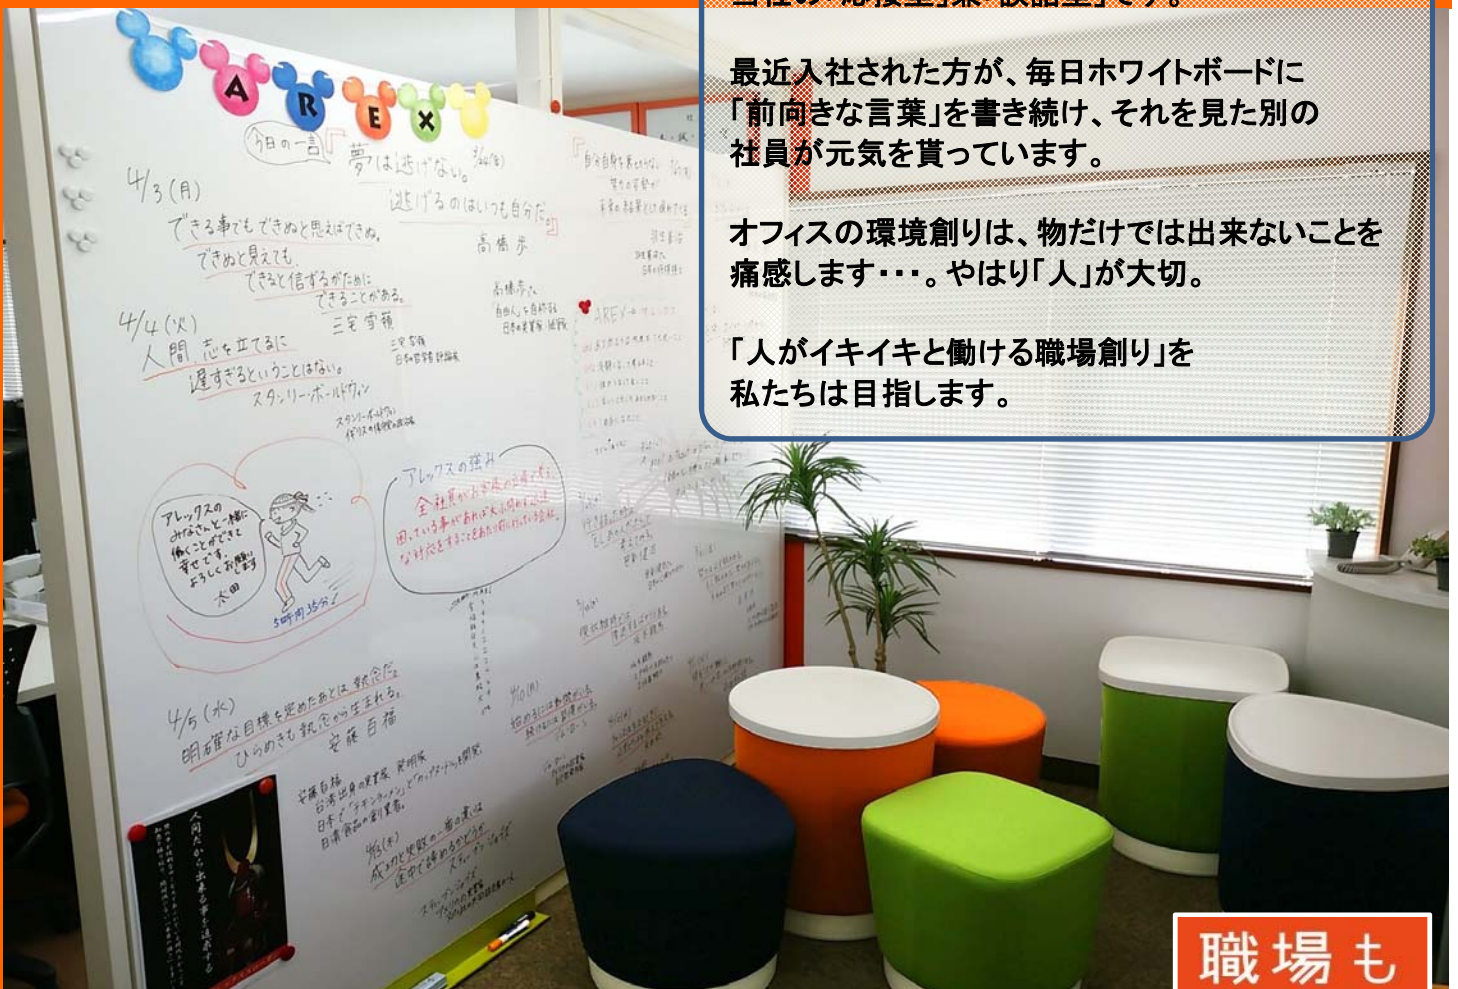

料金後納
ゆうメール

「アレックス光」で、最大1,000円引き！

私たちが目指すオフィス

当社の「応接室」兼「談話室」です。

最近入社された方が、毎日ホワイトボードに「前向きな言葉」を書き続け、それを見た別の社員が元気を貰っています。

オフィスの環境創りは、物だけでは出来ないことを痛感します…。やはり「人」が大切。

「人がイキイキと働ける職場創り」を私たちは目指します。

【差出人・返還先】